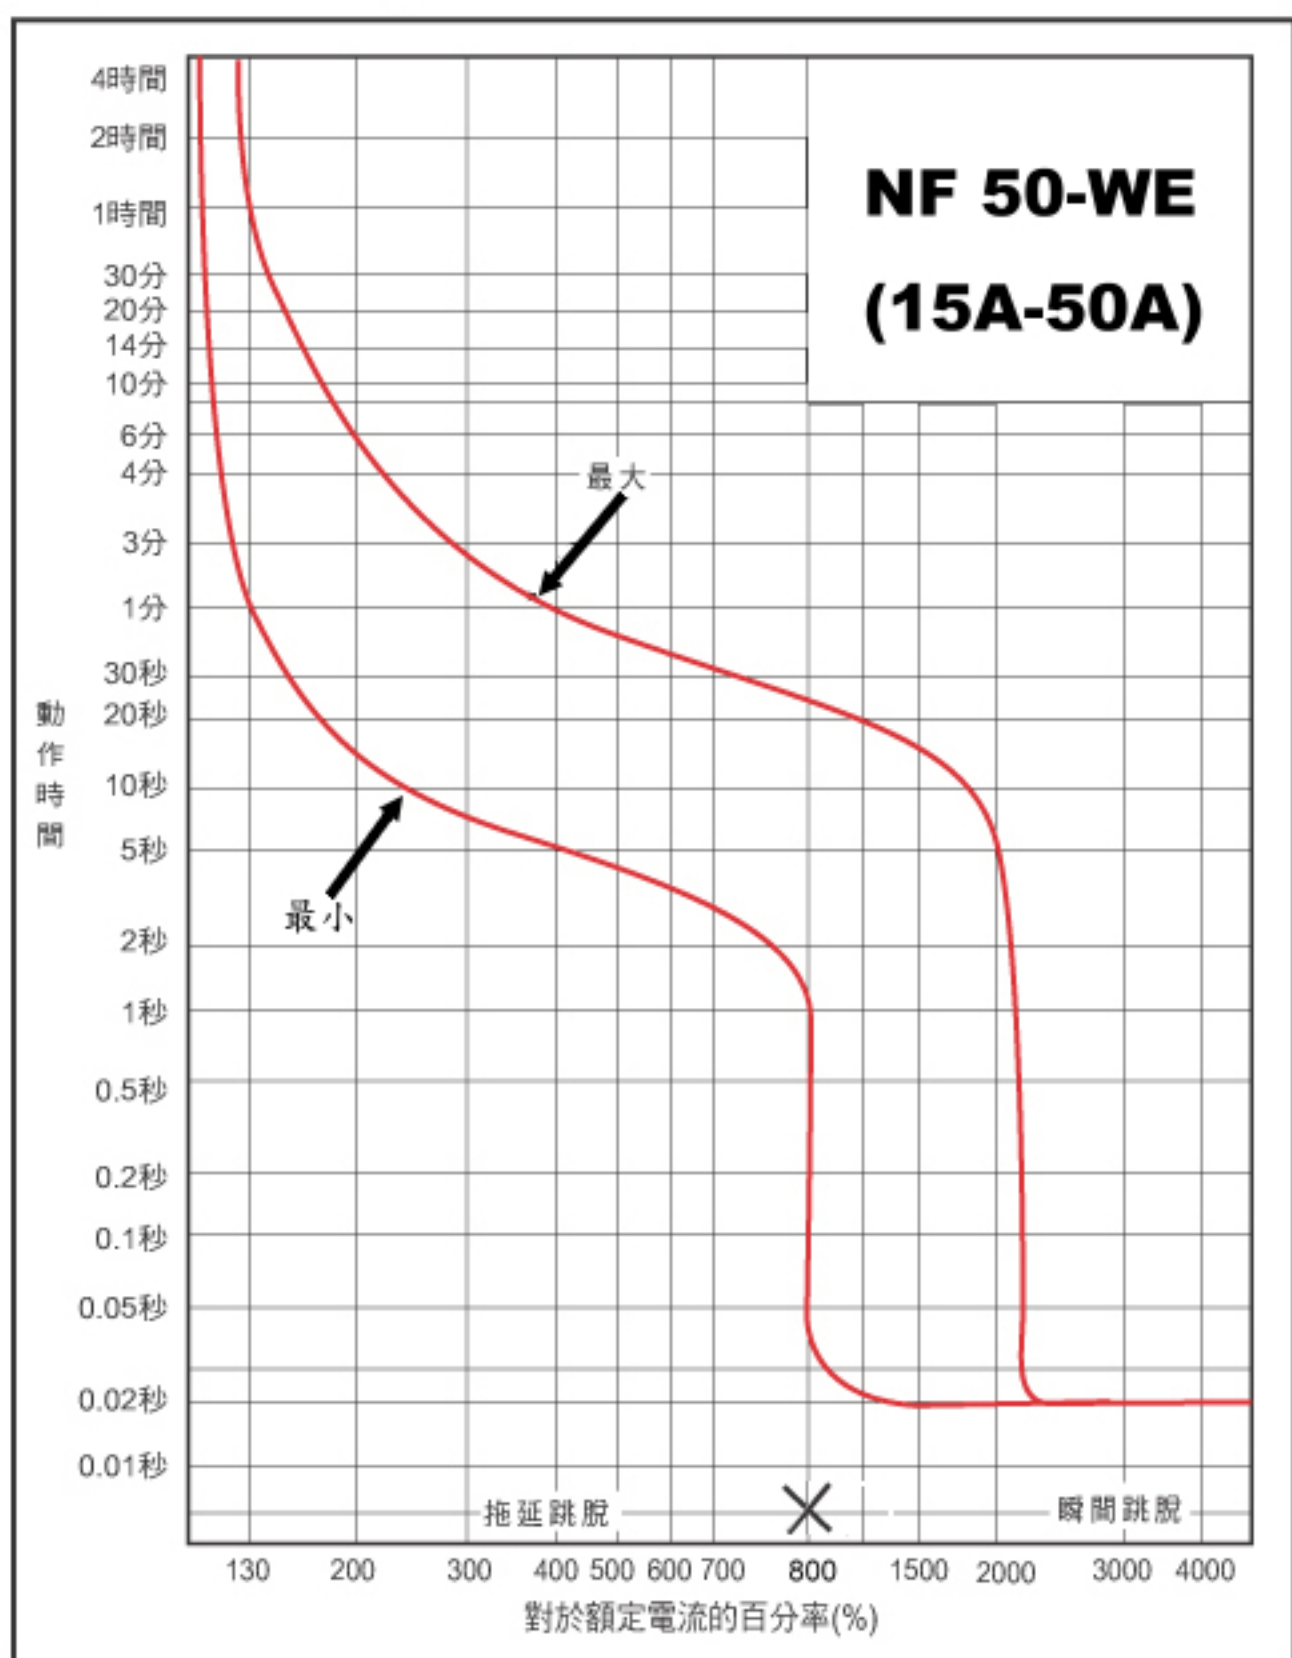

◆動作特性曲線 Operating Characteristics

◆周圍溫度補償曲線 Ambient Compensation