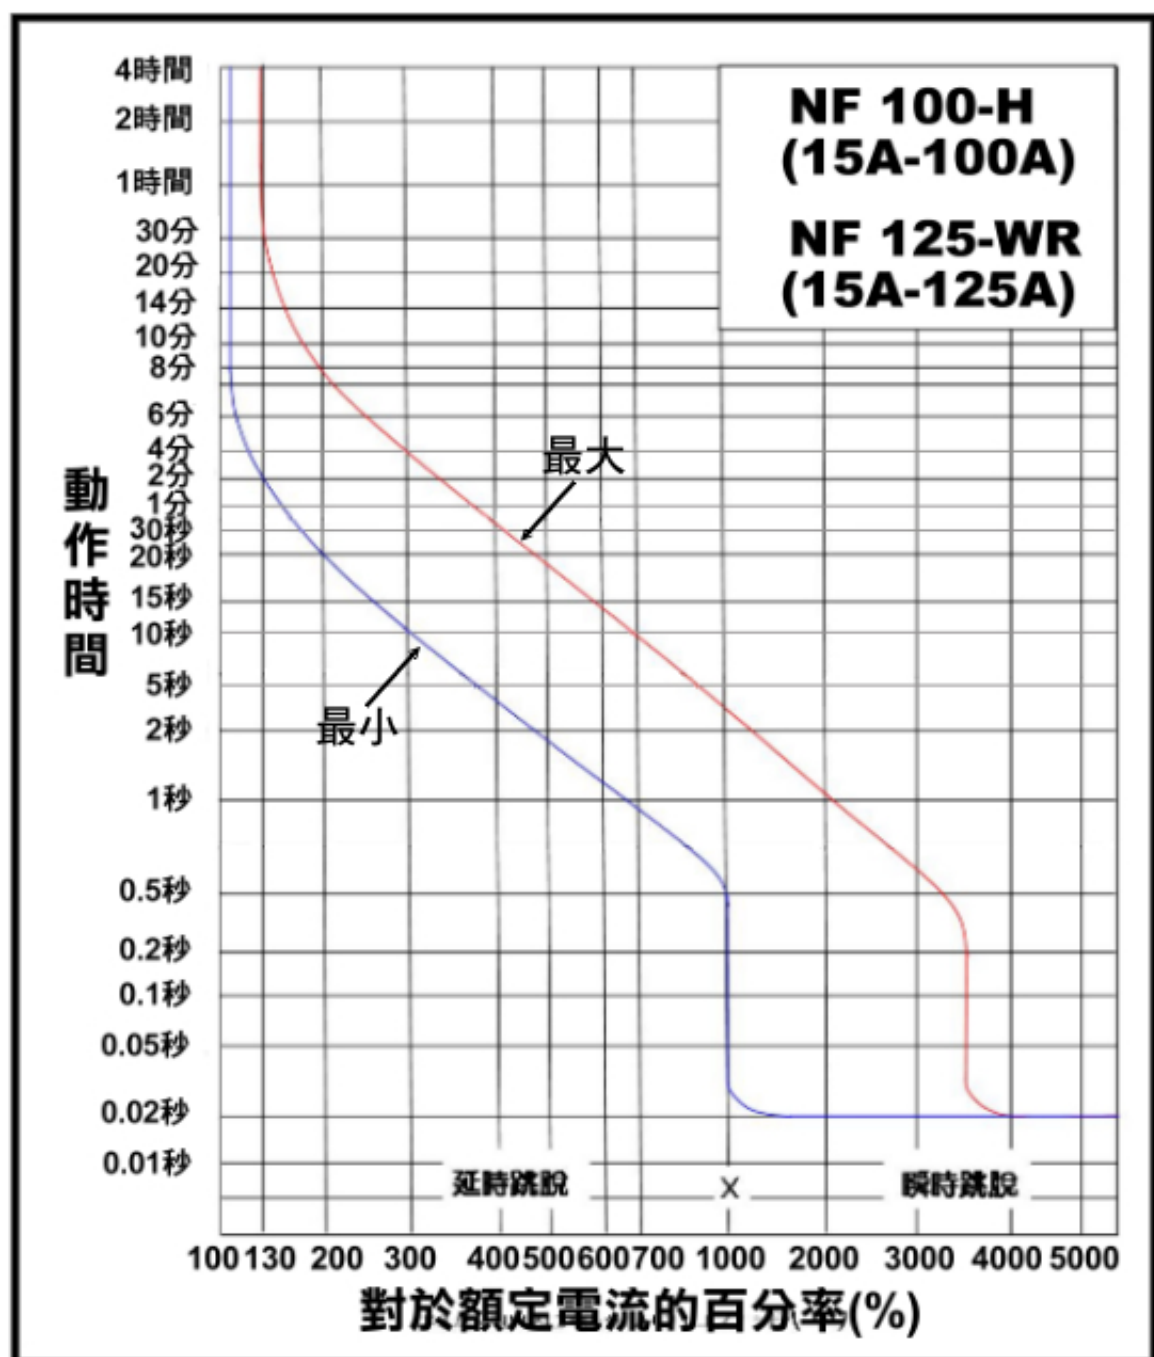

◆動作特性曲線 Operating Characteristics

◆周圍溫度補償曲線 Ambient Compensation