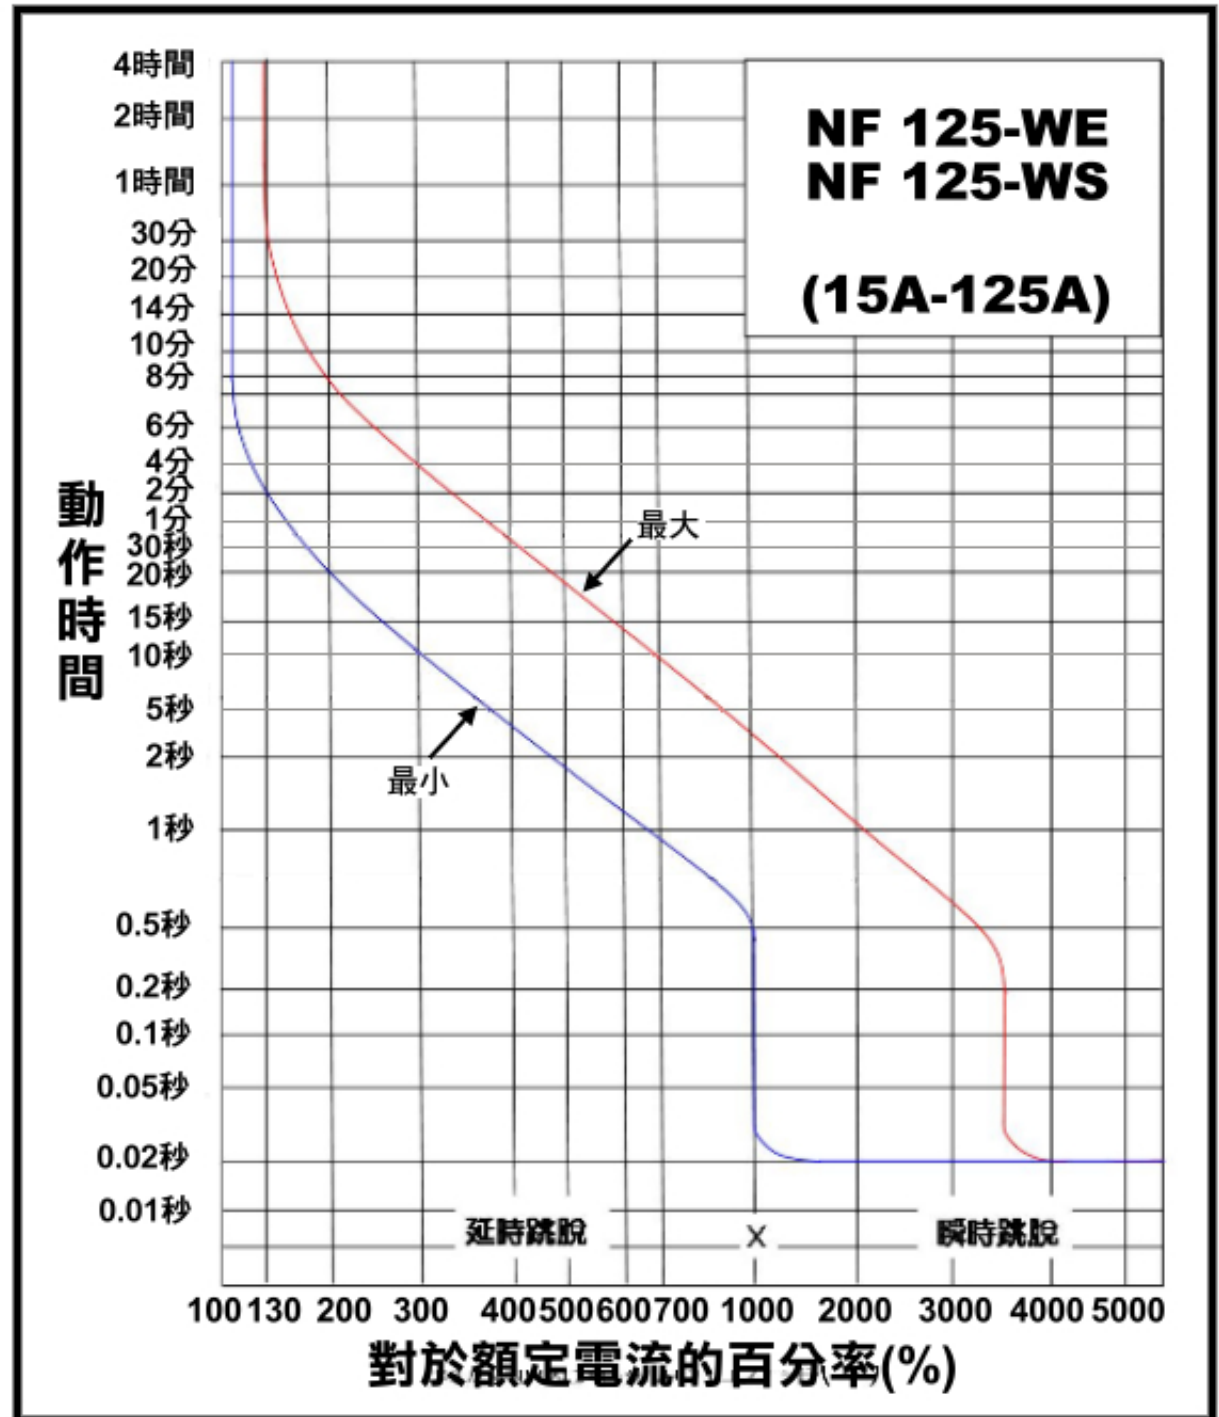

◆動作特性曲線

Operating Characteristics

◆周圍溫度補償曲線

Ambient Compensation