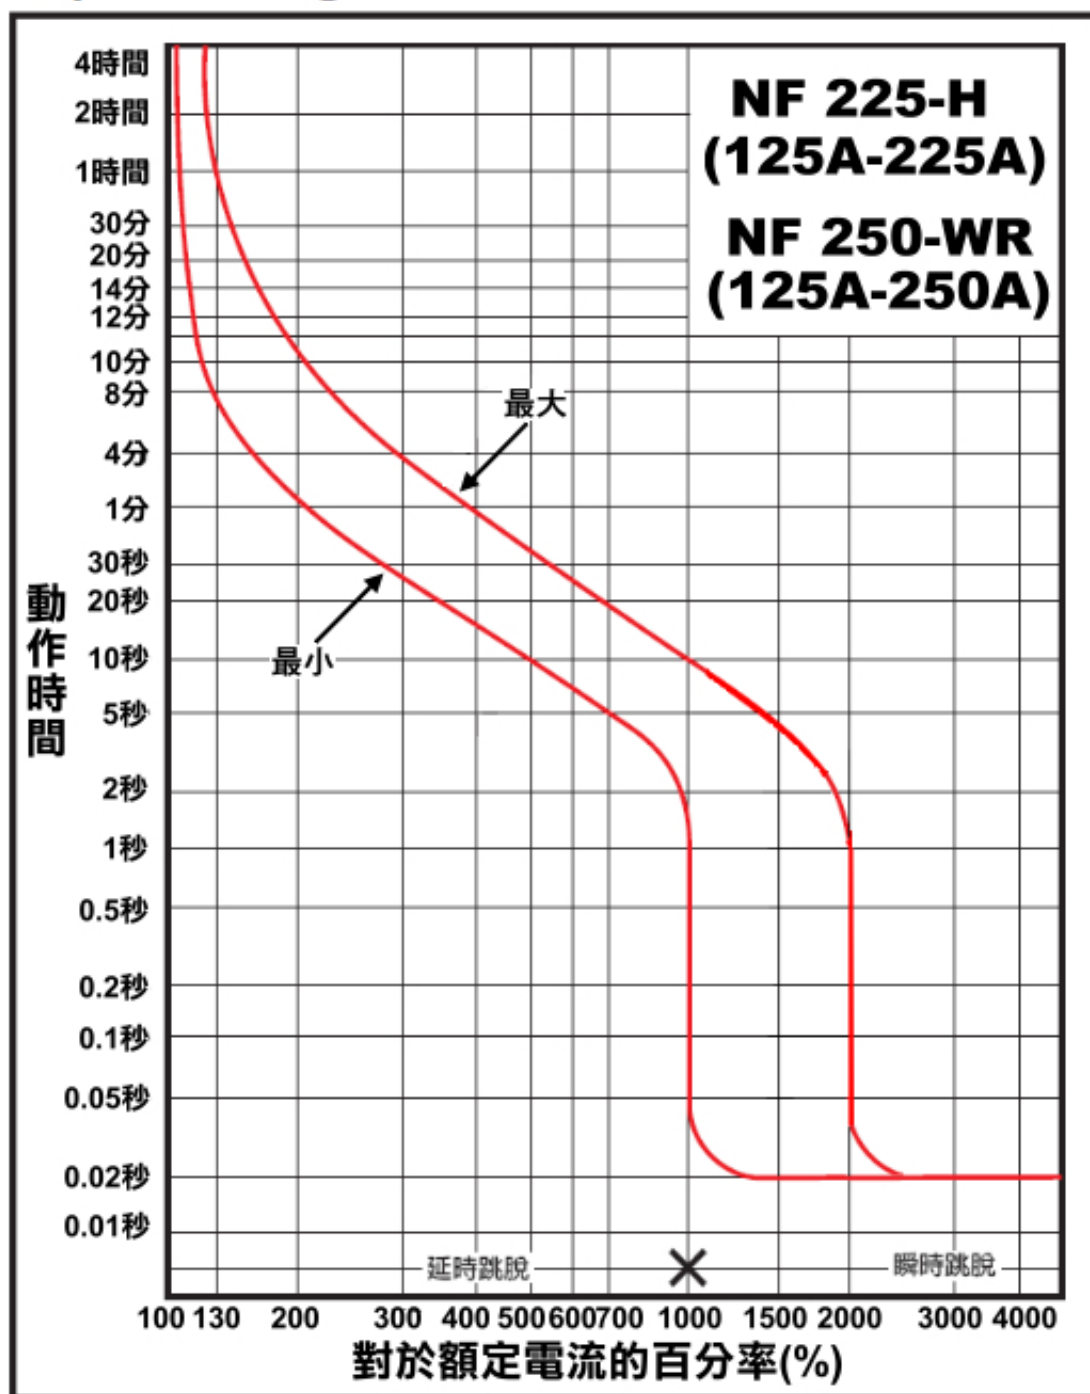

◆動作特性曲線

Operating Characteristics

◆周圍溫度補償曲線

Ambient Compensation