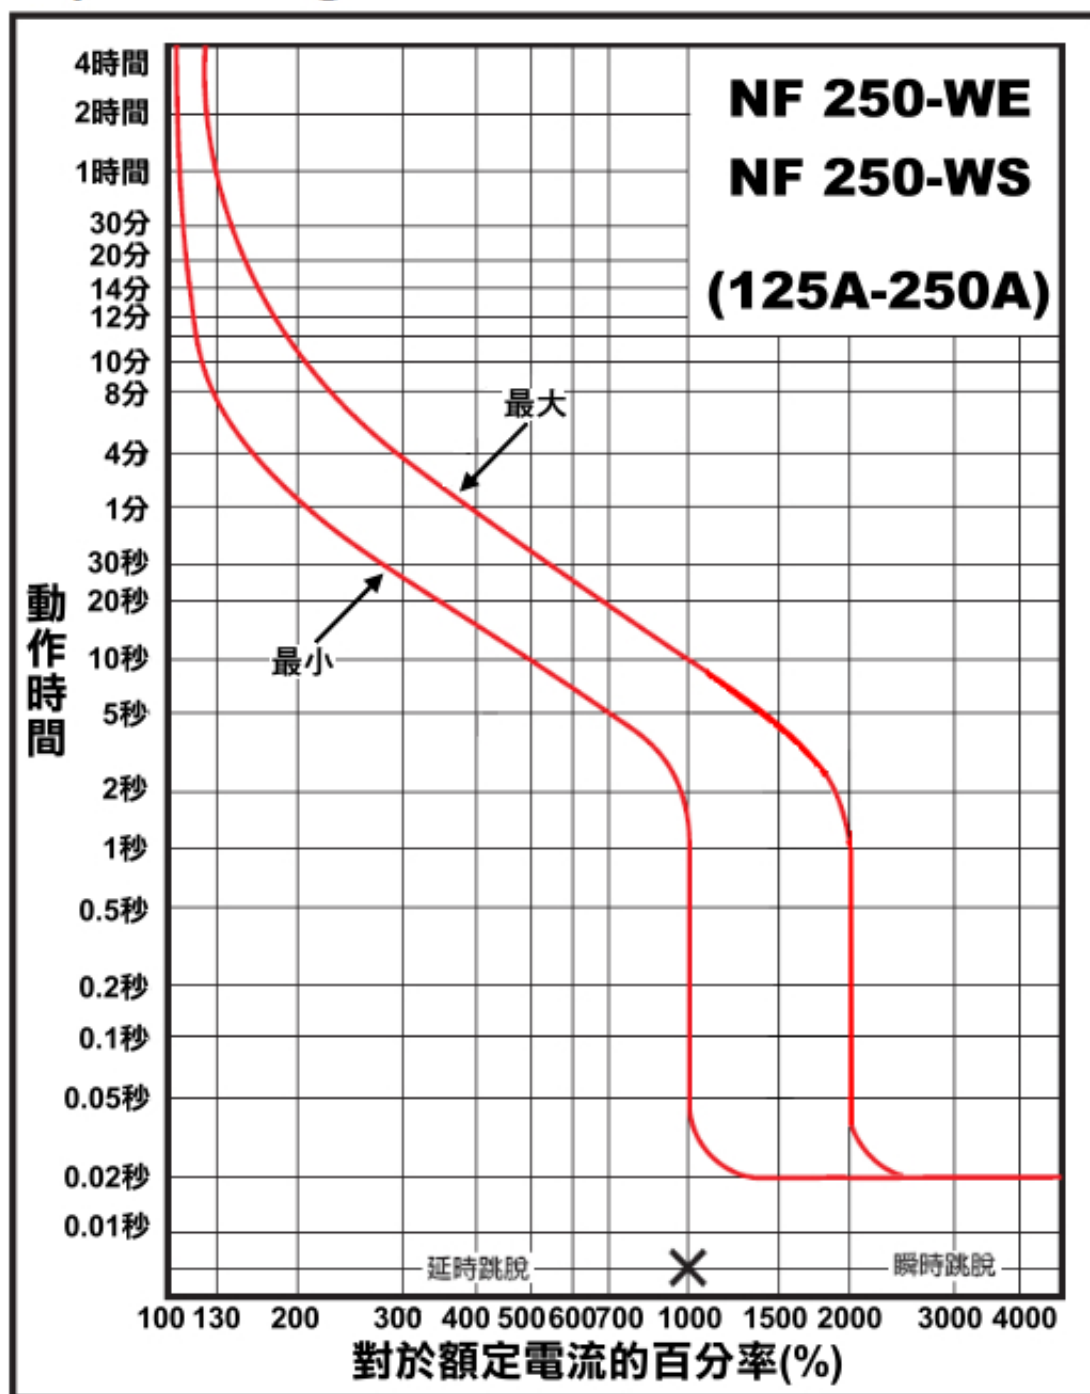

◆動作特性曲線

Operating Characteristics

◆周圍溫度補償曲線

Ambient Compensation