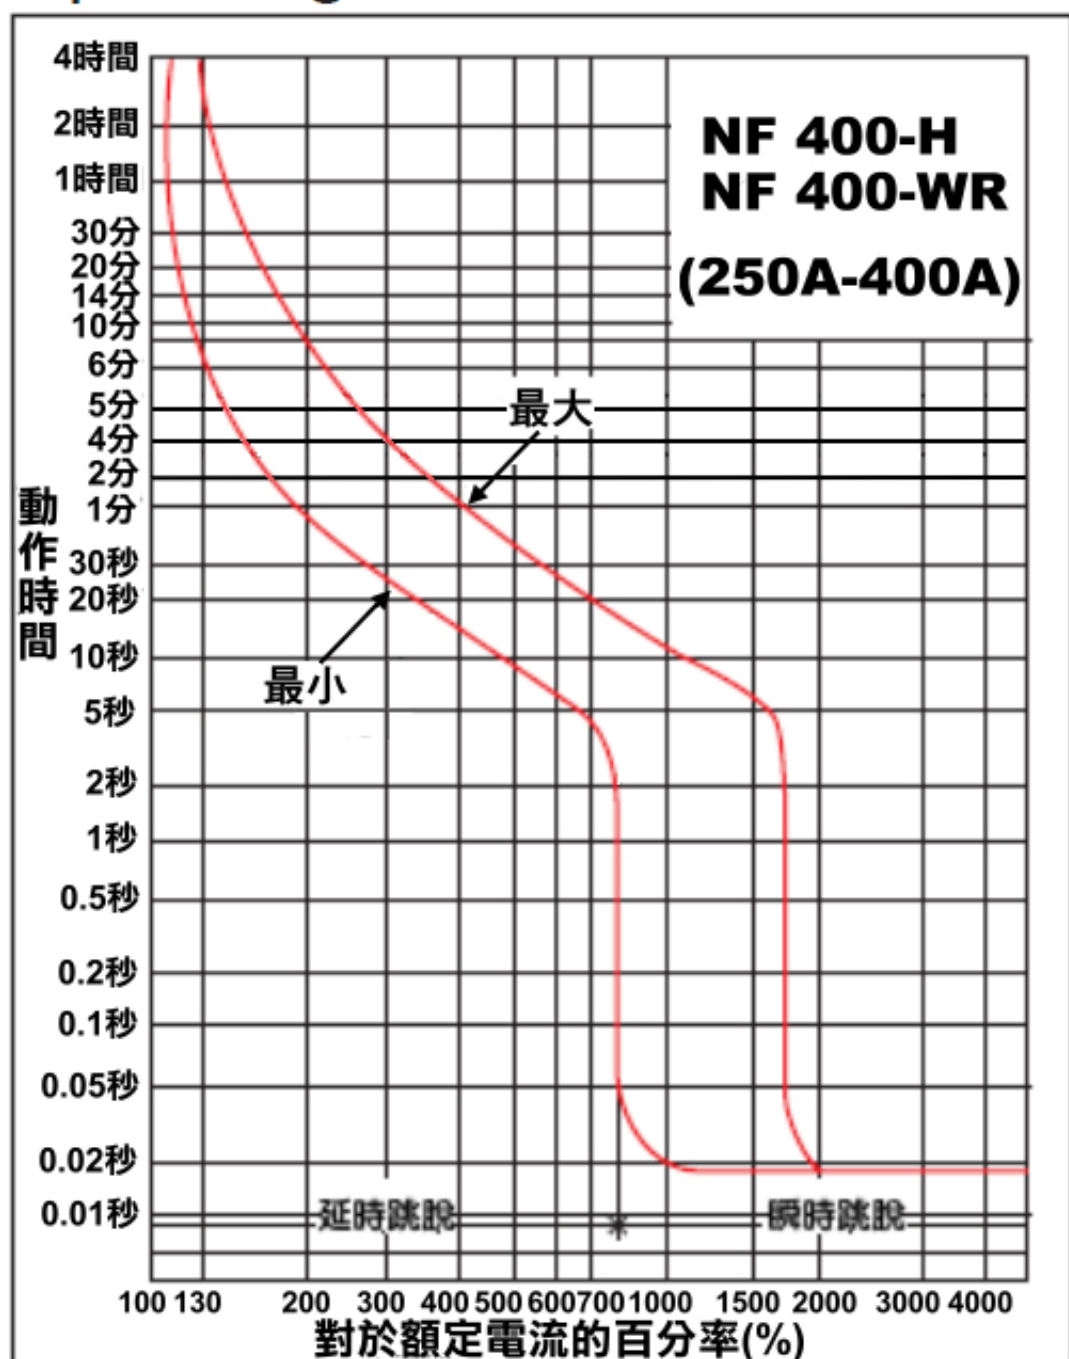

◆動作特性曲線

Operating Characteristics

◆周圍溫度補償曲線

Ambient Compensation