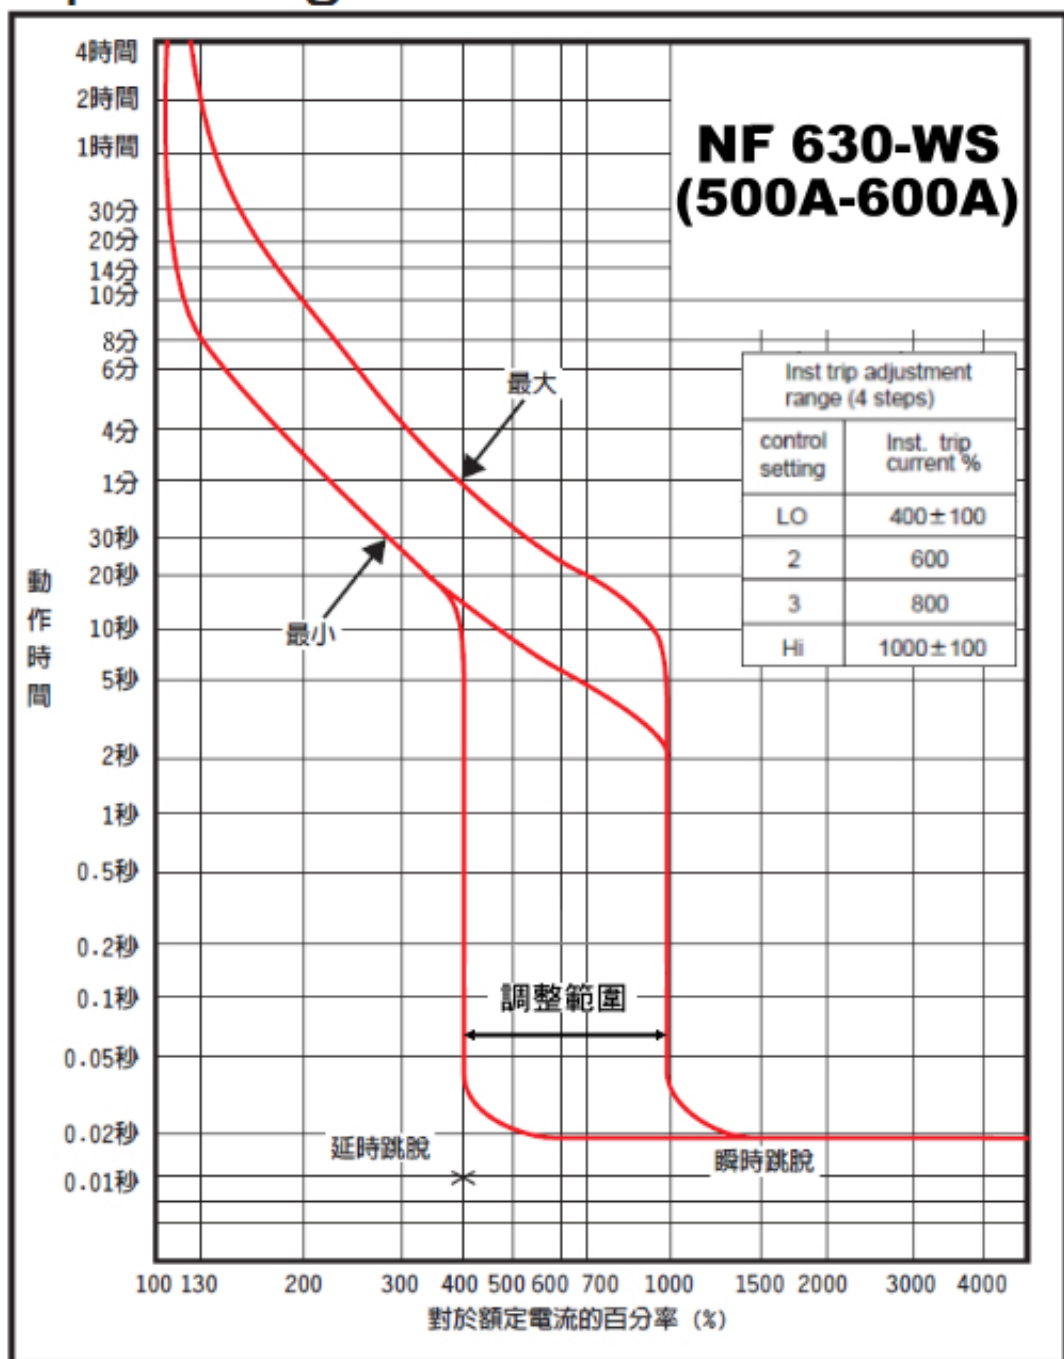

◆動作特性曲線

Operating Characteristics

◆周圍溫度補償曲線

Ambient Compensation