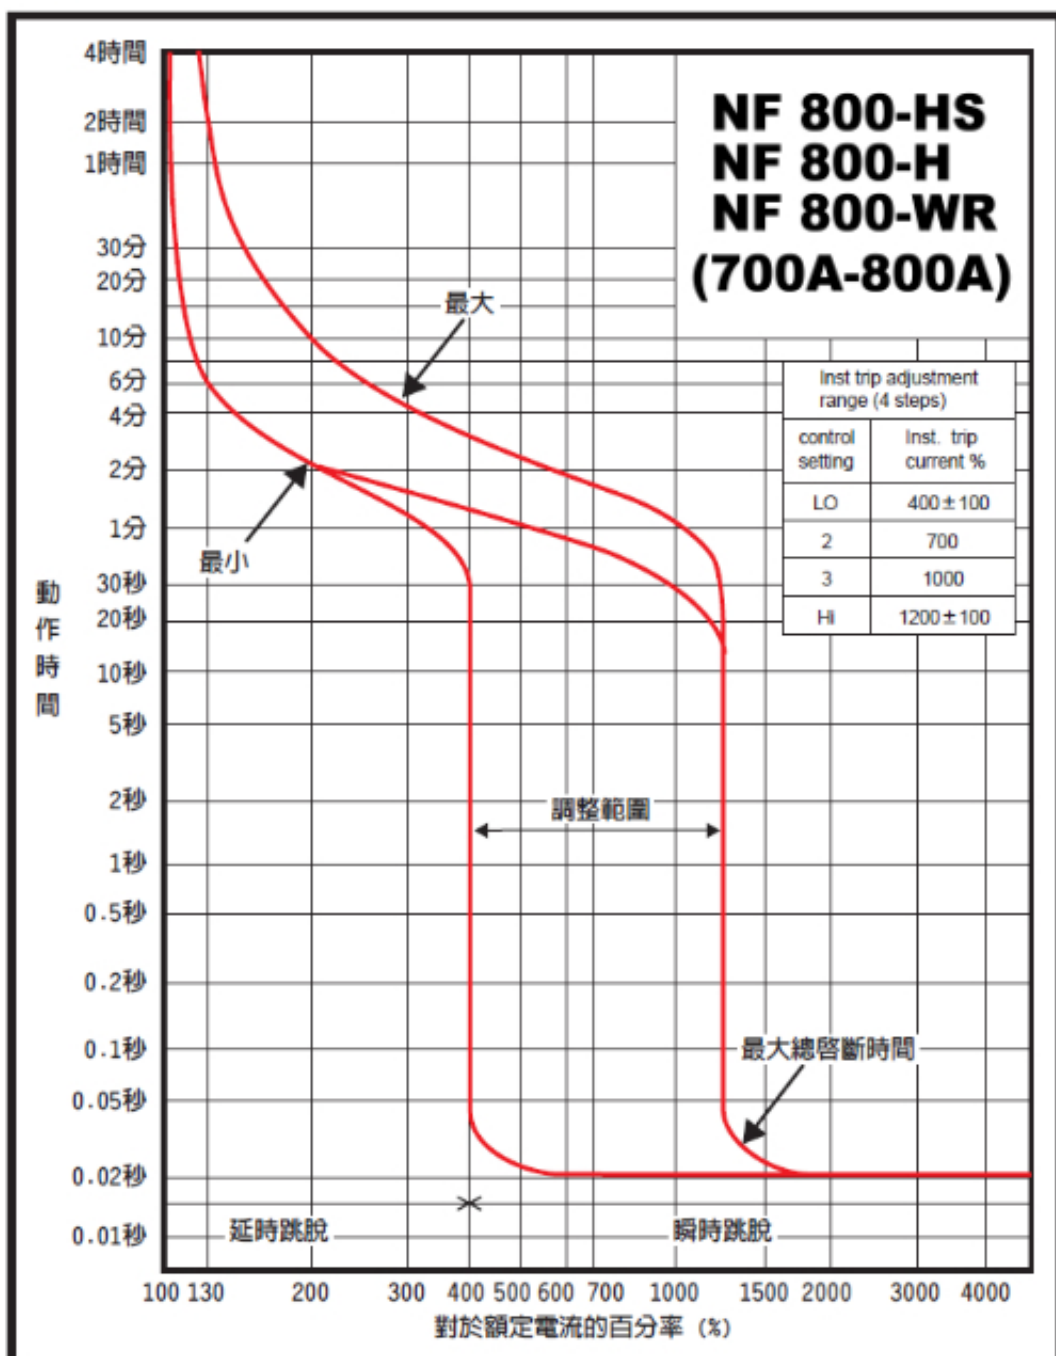

# ◆動作特性曲線

## Operating Characteristics

# ◆周圍溫度補償曲線