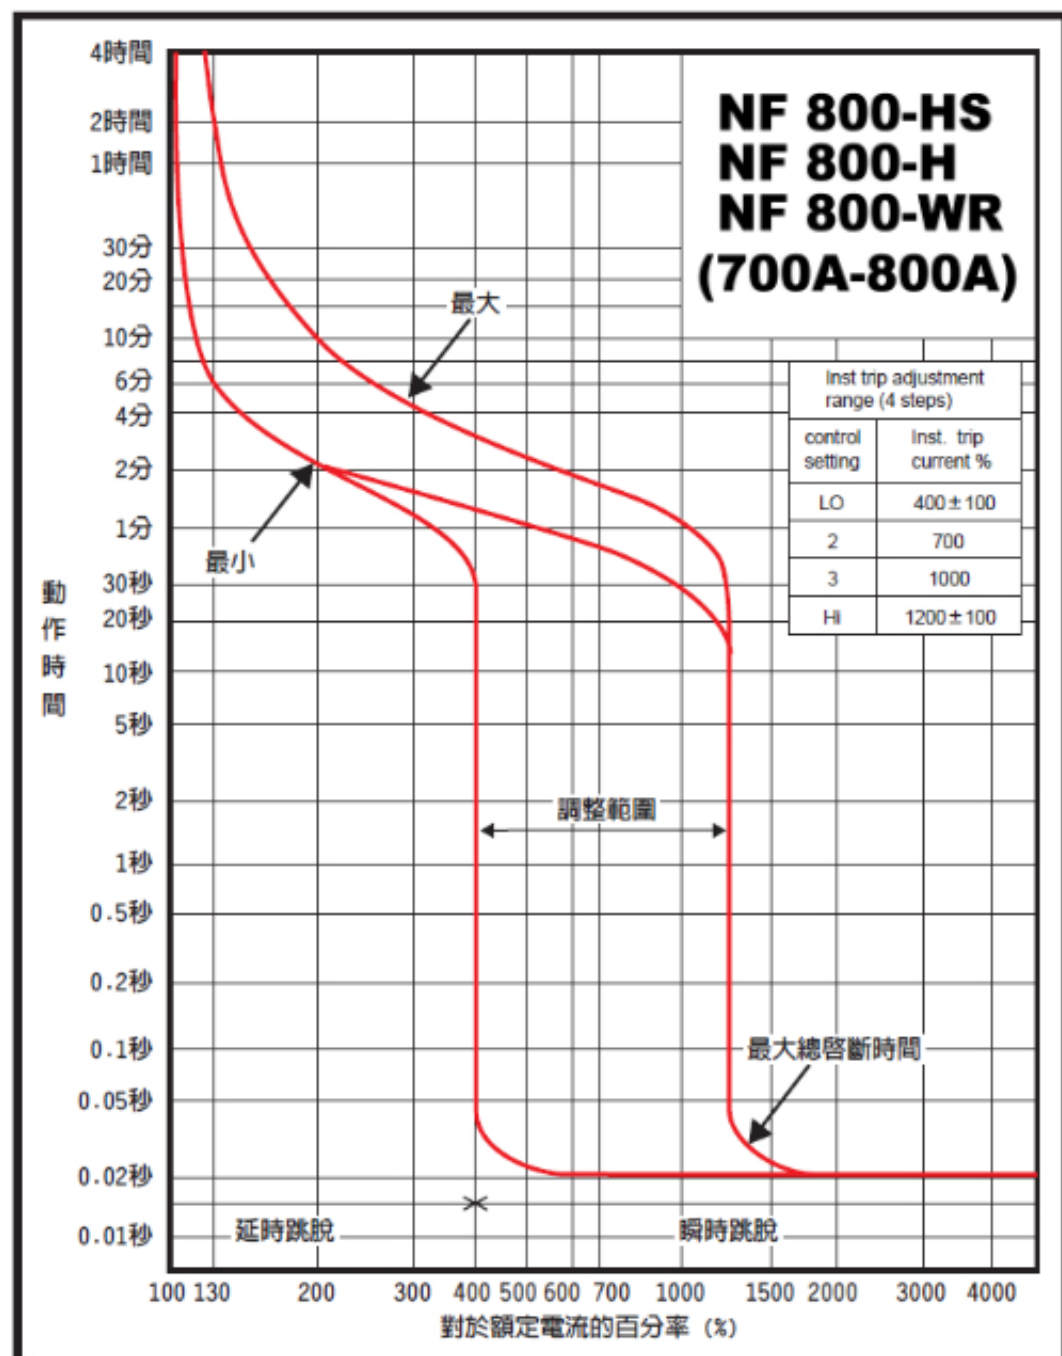

◆動作特性曲線

Operating Characteristics

◆周圍溫度補償曲線

Ambient Compensation

◆動作特性曲線

Operating Characteristics

◆周圍溫度補償曲線

Ambient Compensation