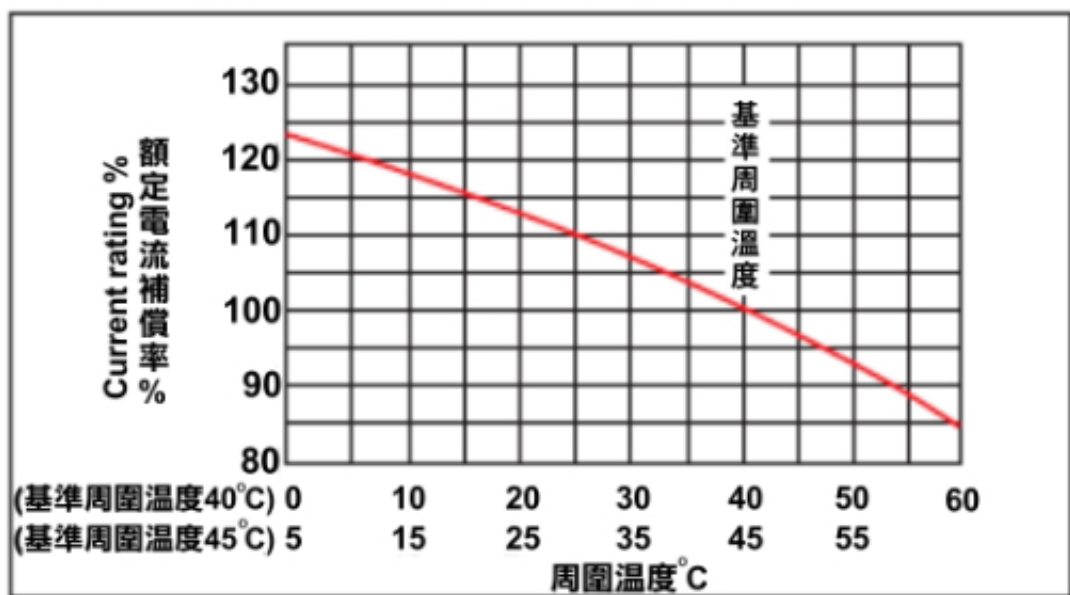

◆動作特性曲線

Operating Characteristics

◆周圍溫度補償曲線

Ambient Compensation

◆動作特性曲線

Operating Characteristics

◆周圍溫度補償曲線

Ambient Compensation