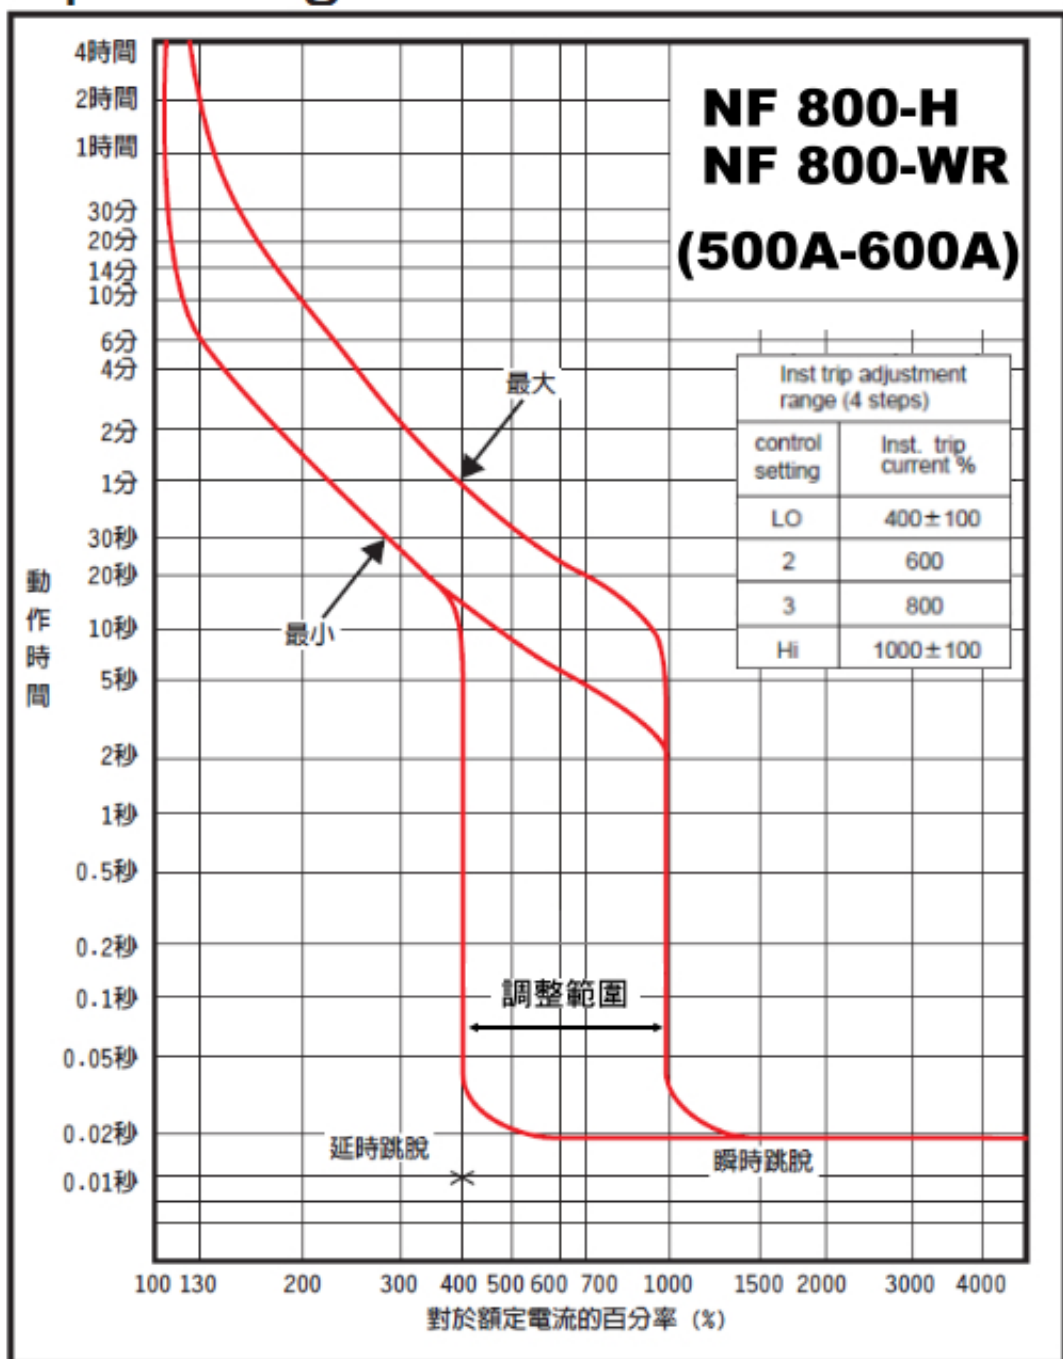

◆動作特性曲線

Operating Characteristics

◆周圍溫度補償曲線

Ambient Compensation

◆動作特性曲線

Operating Characteristics

◆周圍溫度補償曲線

Ambient Compensation