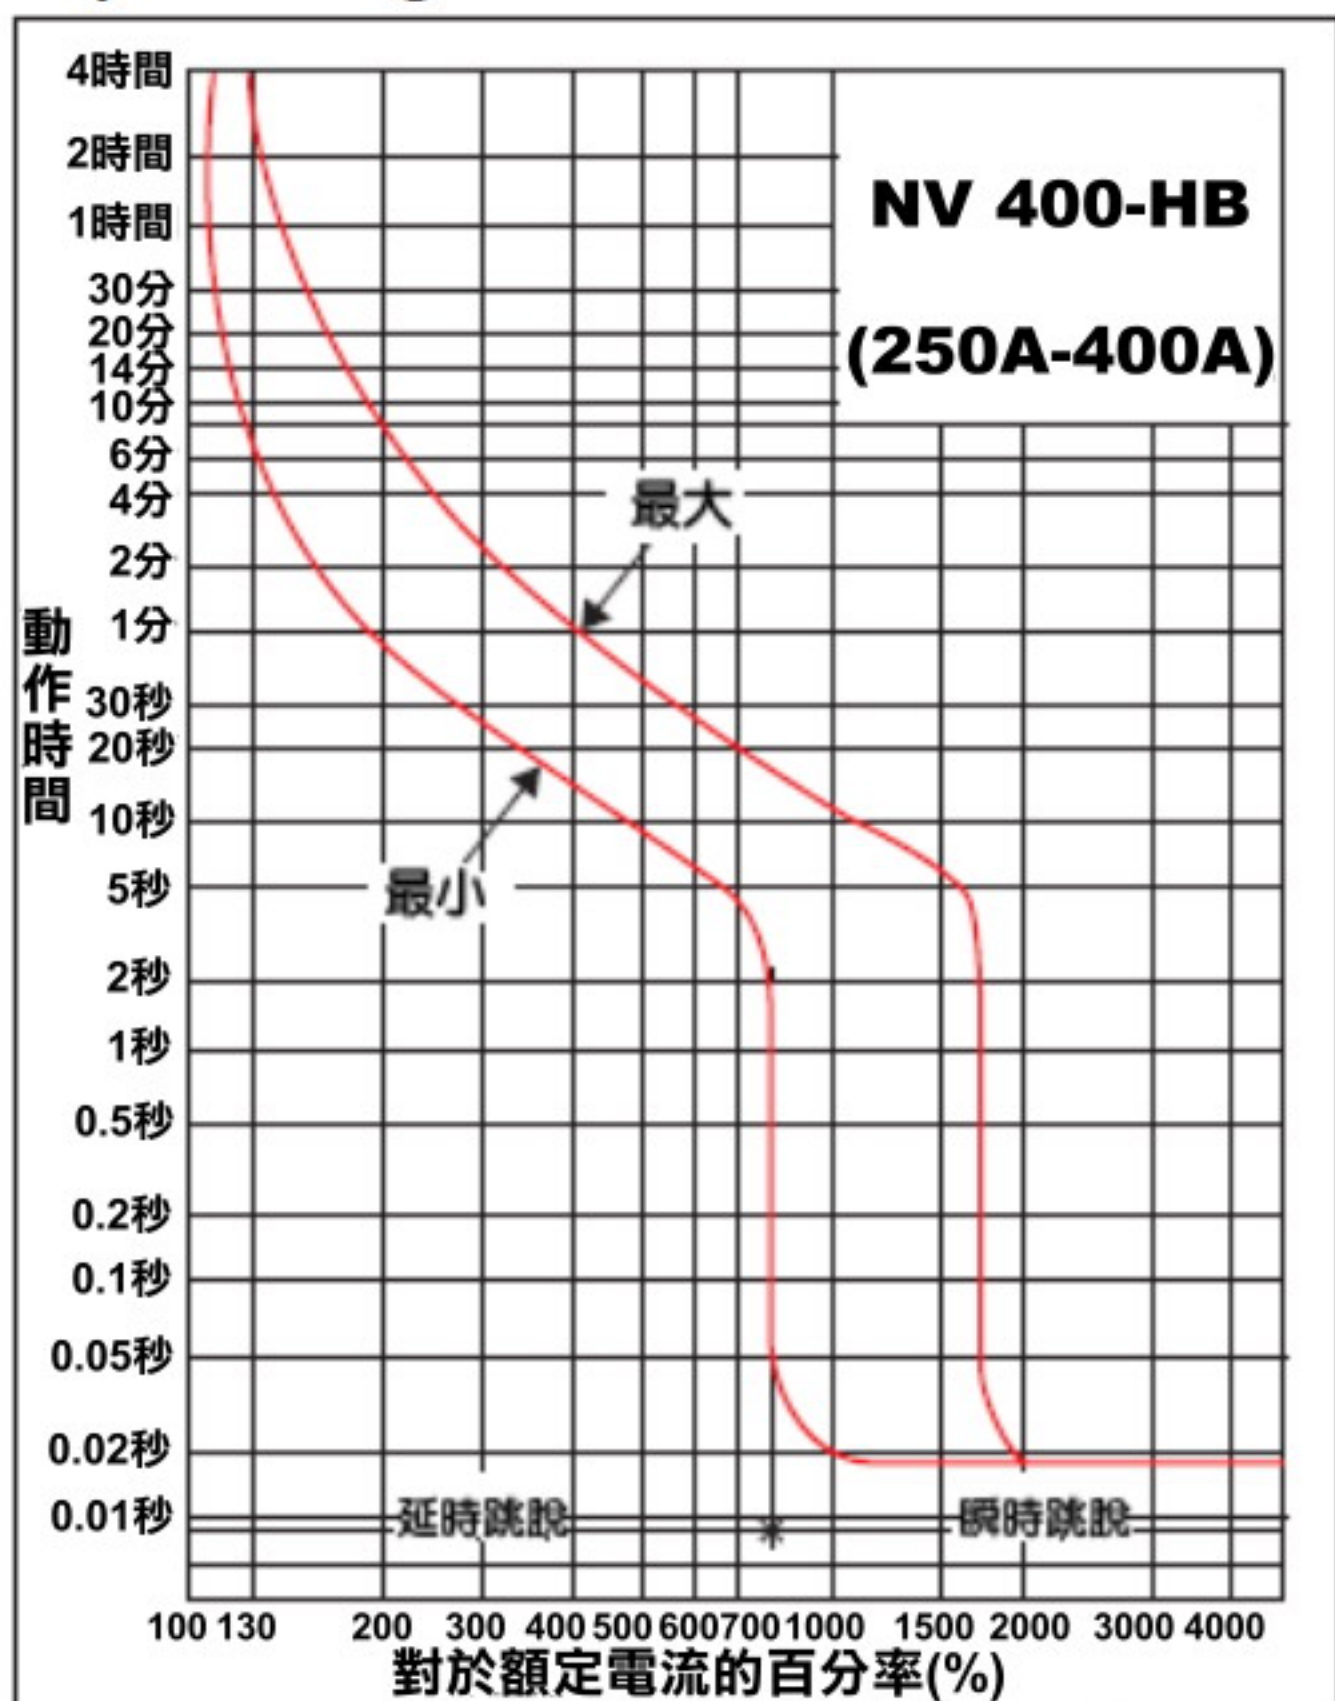

◆動作特性曲線 Operating Characteristics

◆周圍溫度補償曲線 Ambient Compensation