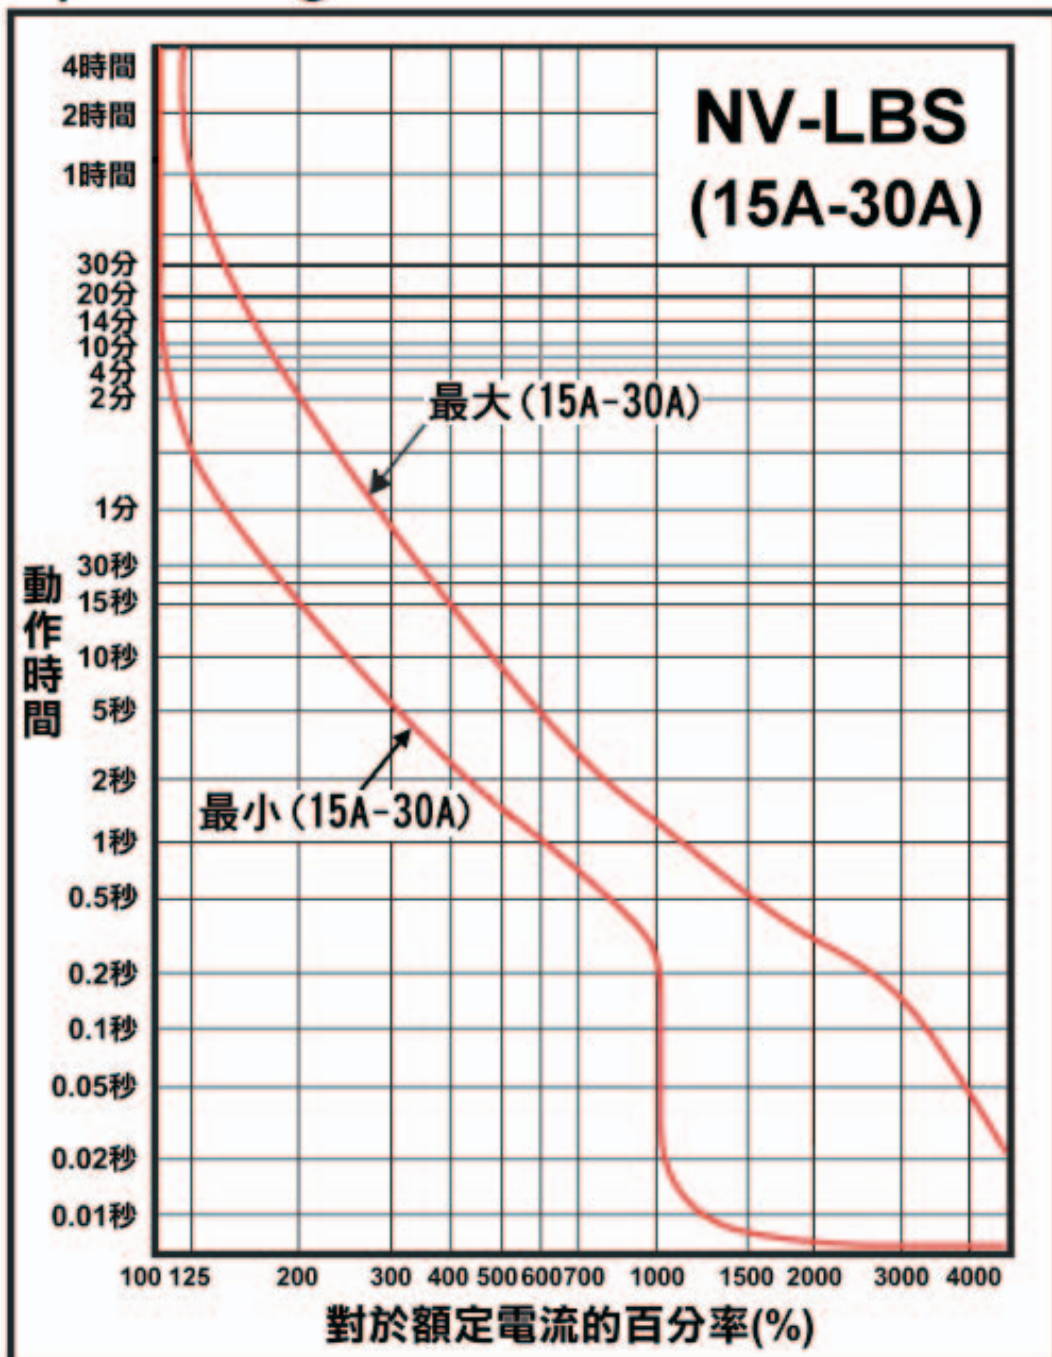

Operating Characteristics

◆ 周圍溫度補償曲線 Ambient Compensation