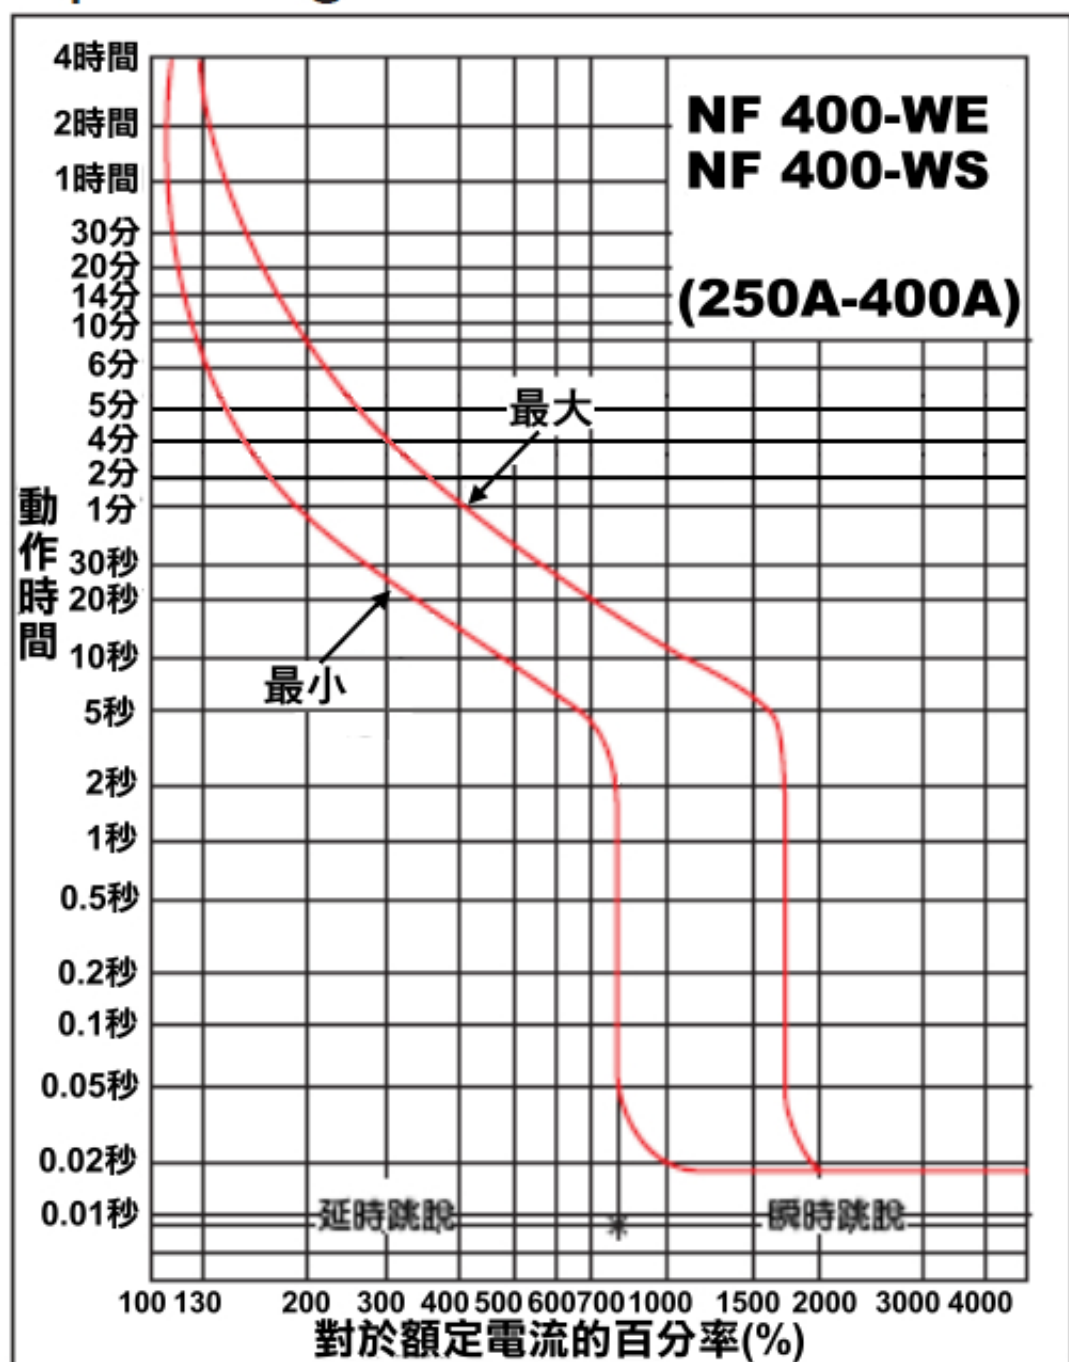

# ◆動作特性曲線

## Operating Characteristics

# ◆周圍溫度補償曲線