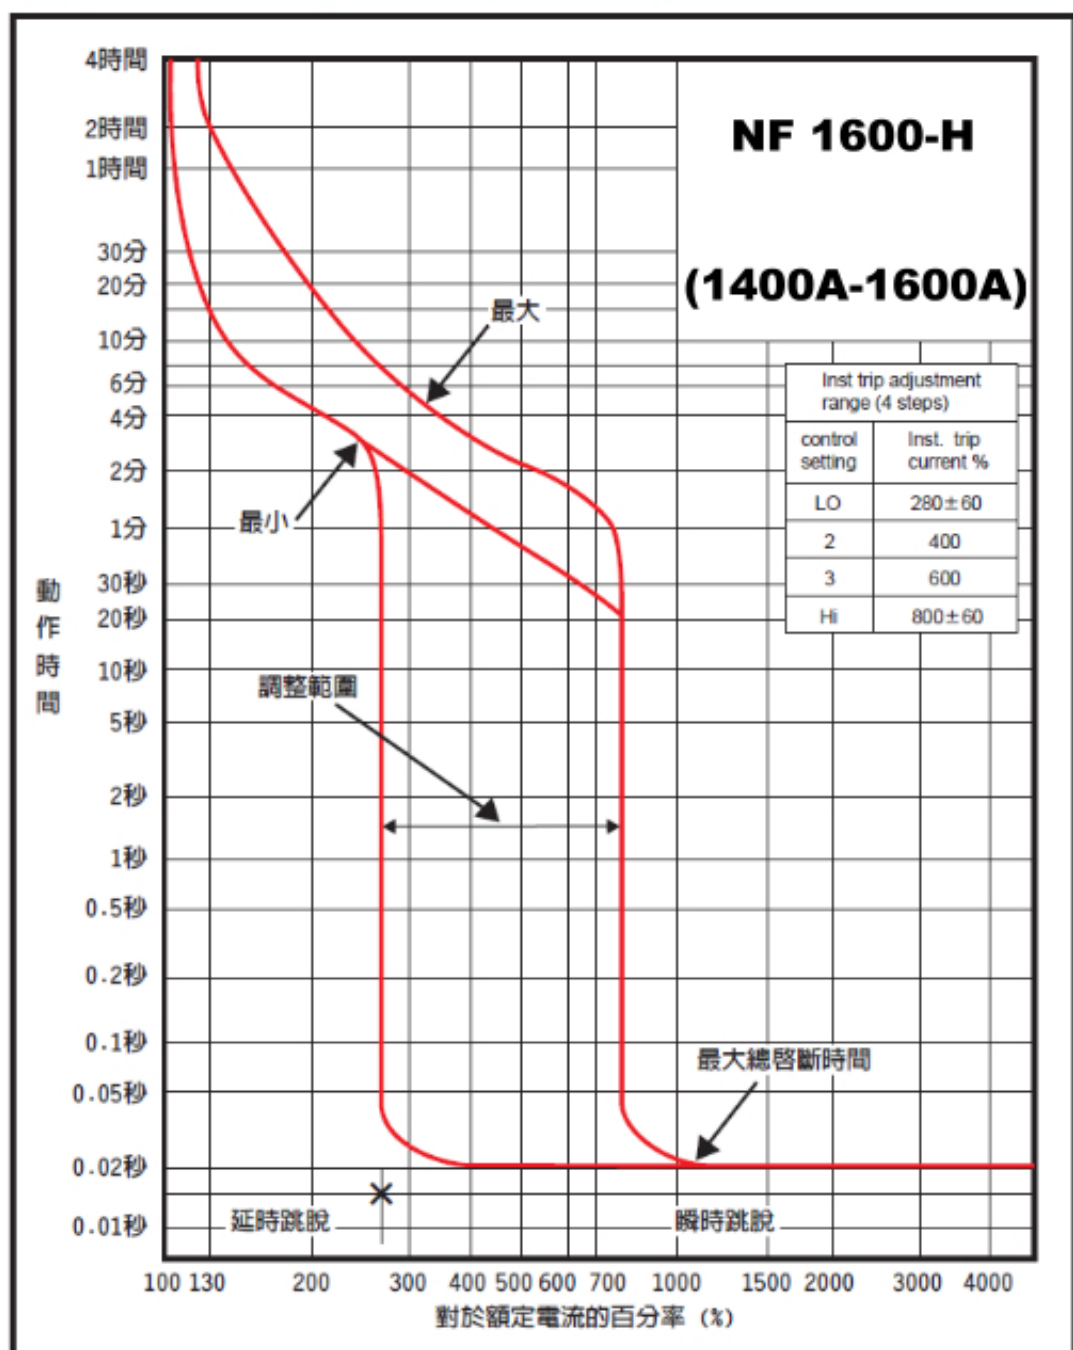

◆動作特性曲線 Operating Characteristics

◆周圍溫度補償曲線 Ambient Compensation