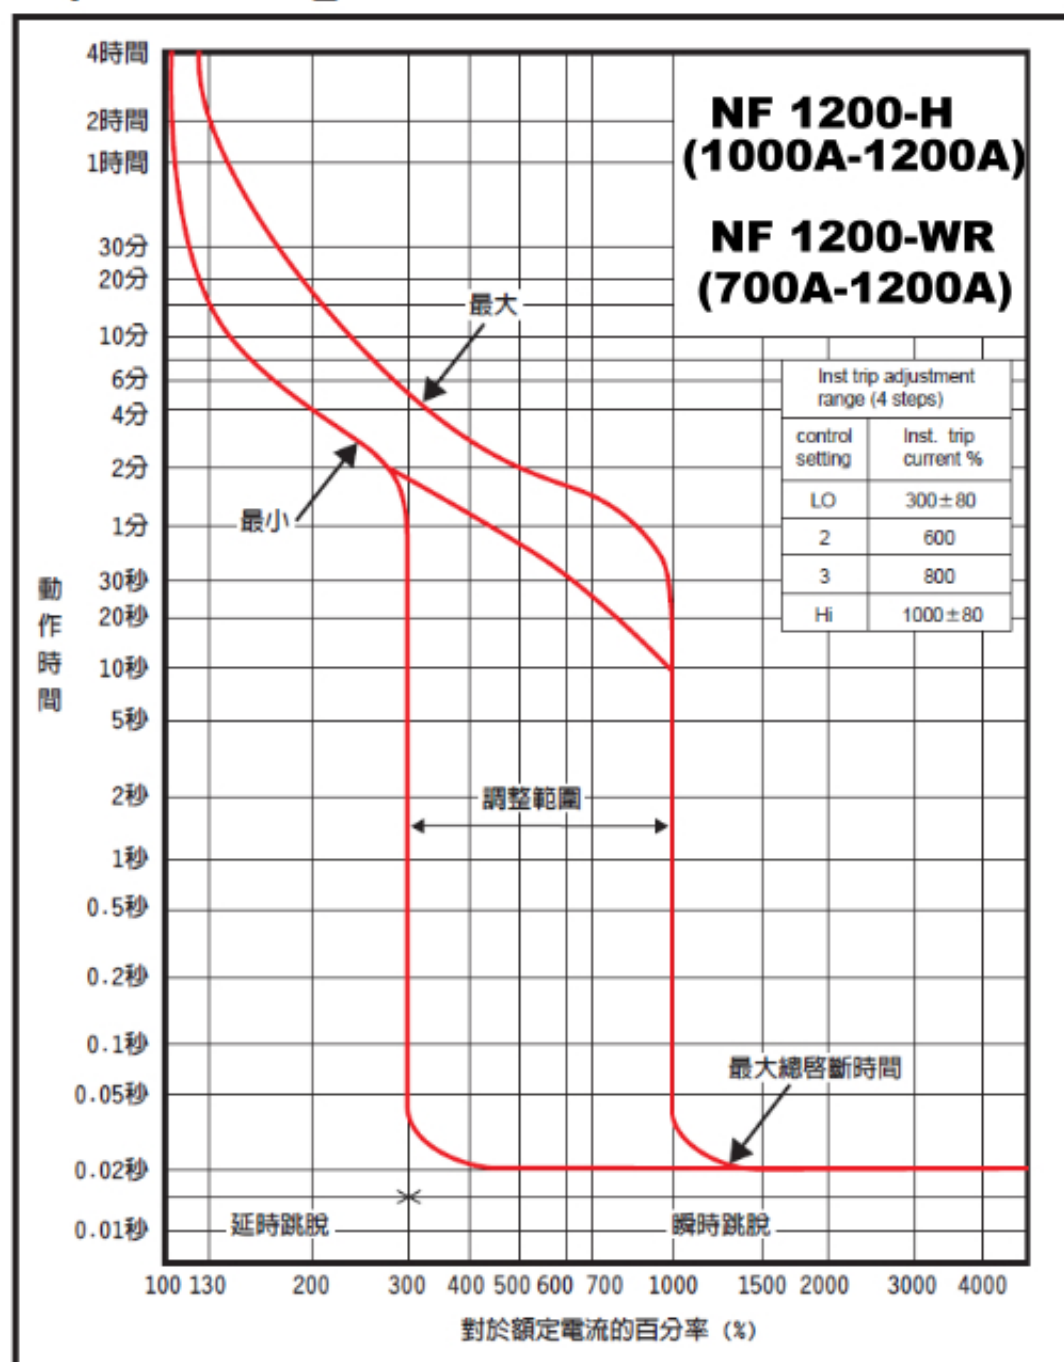

# ◆動作特性曲線 Operating Characteristics

# ◆周圍溫度補償曲線 Ambient Compensation