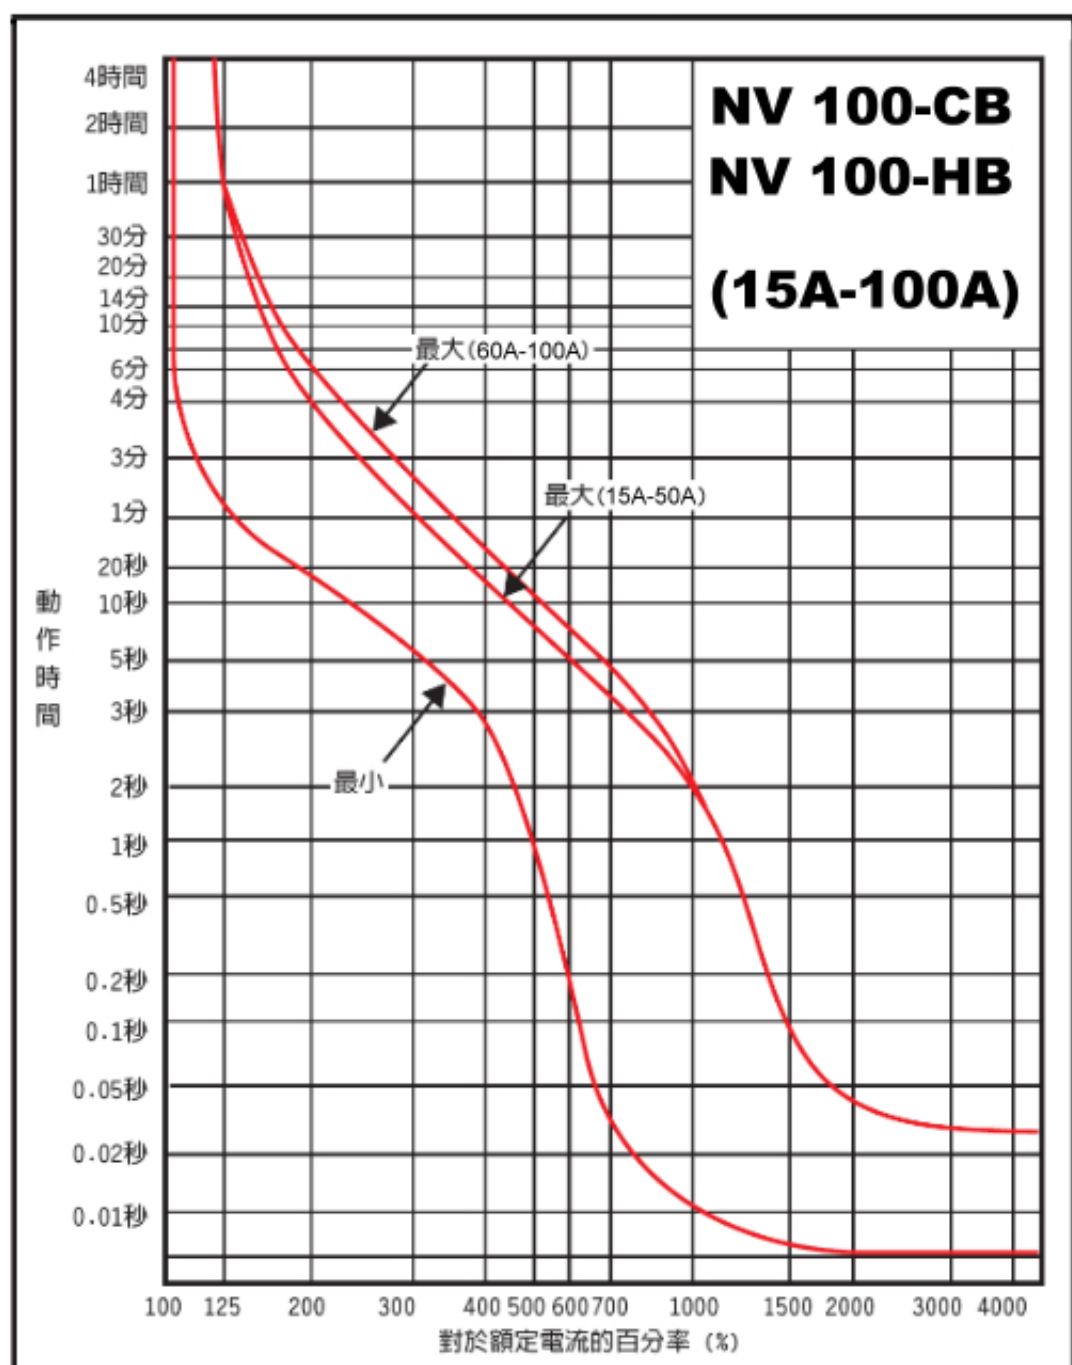

◆動作特性曲線

Operating Characteristics

◆周圍溫度補償曲線

Ambient Compensation