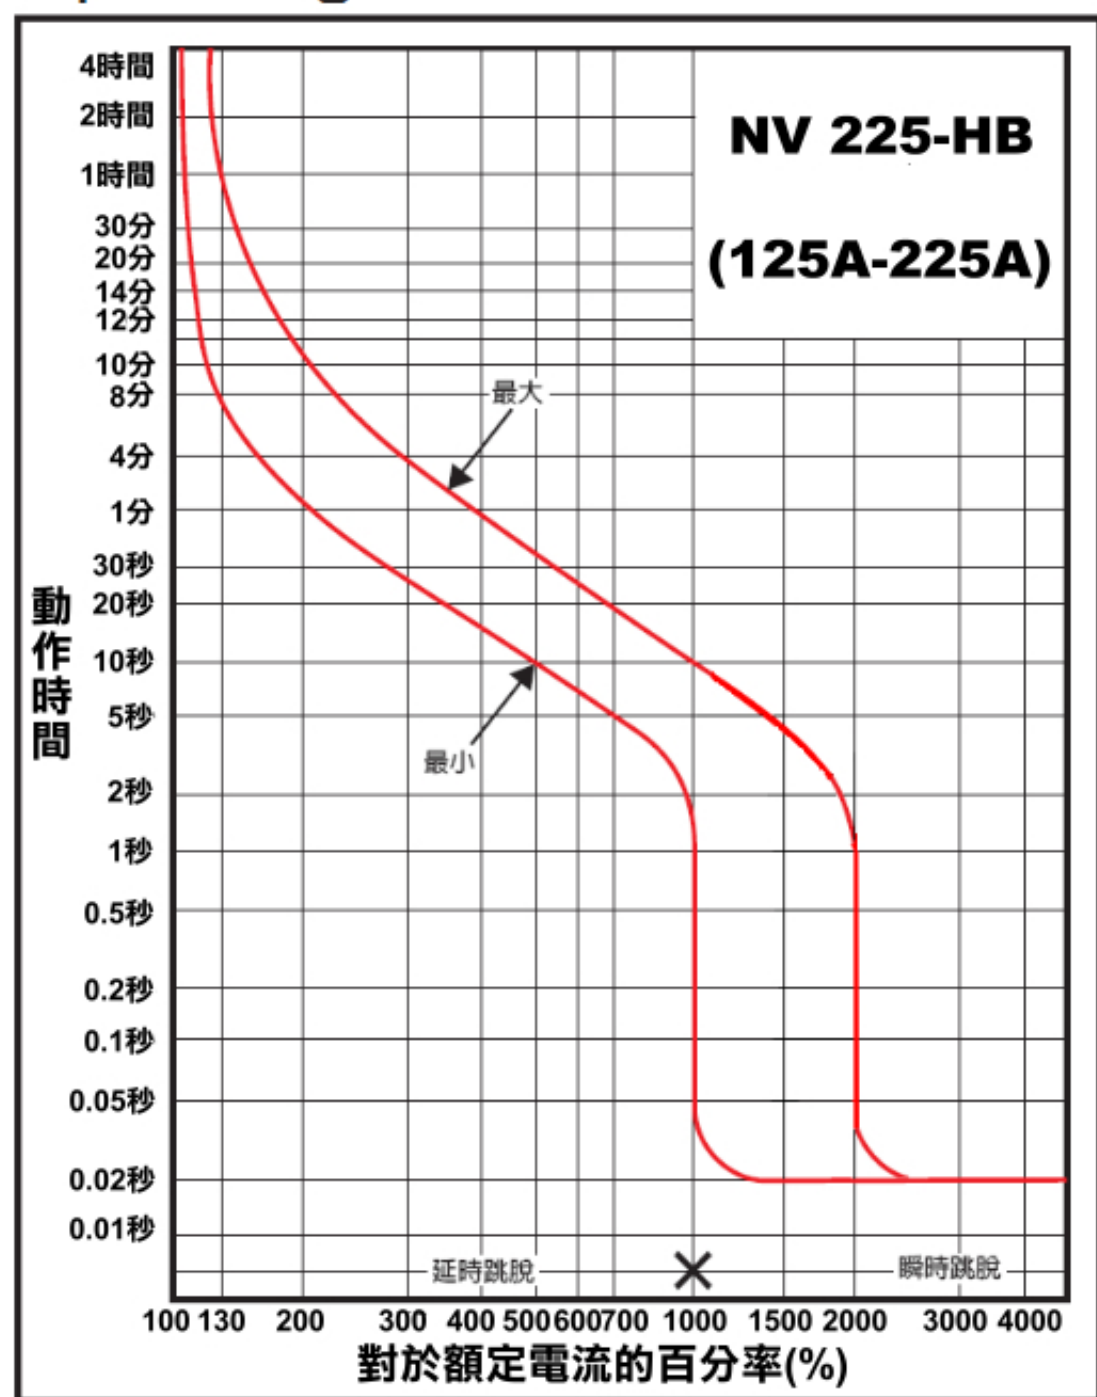

◆動作特性曲線

Operating Characteristics

◆周圍溫度補償曲線

Ambient Compensation