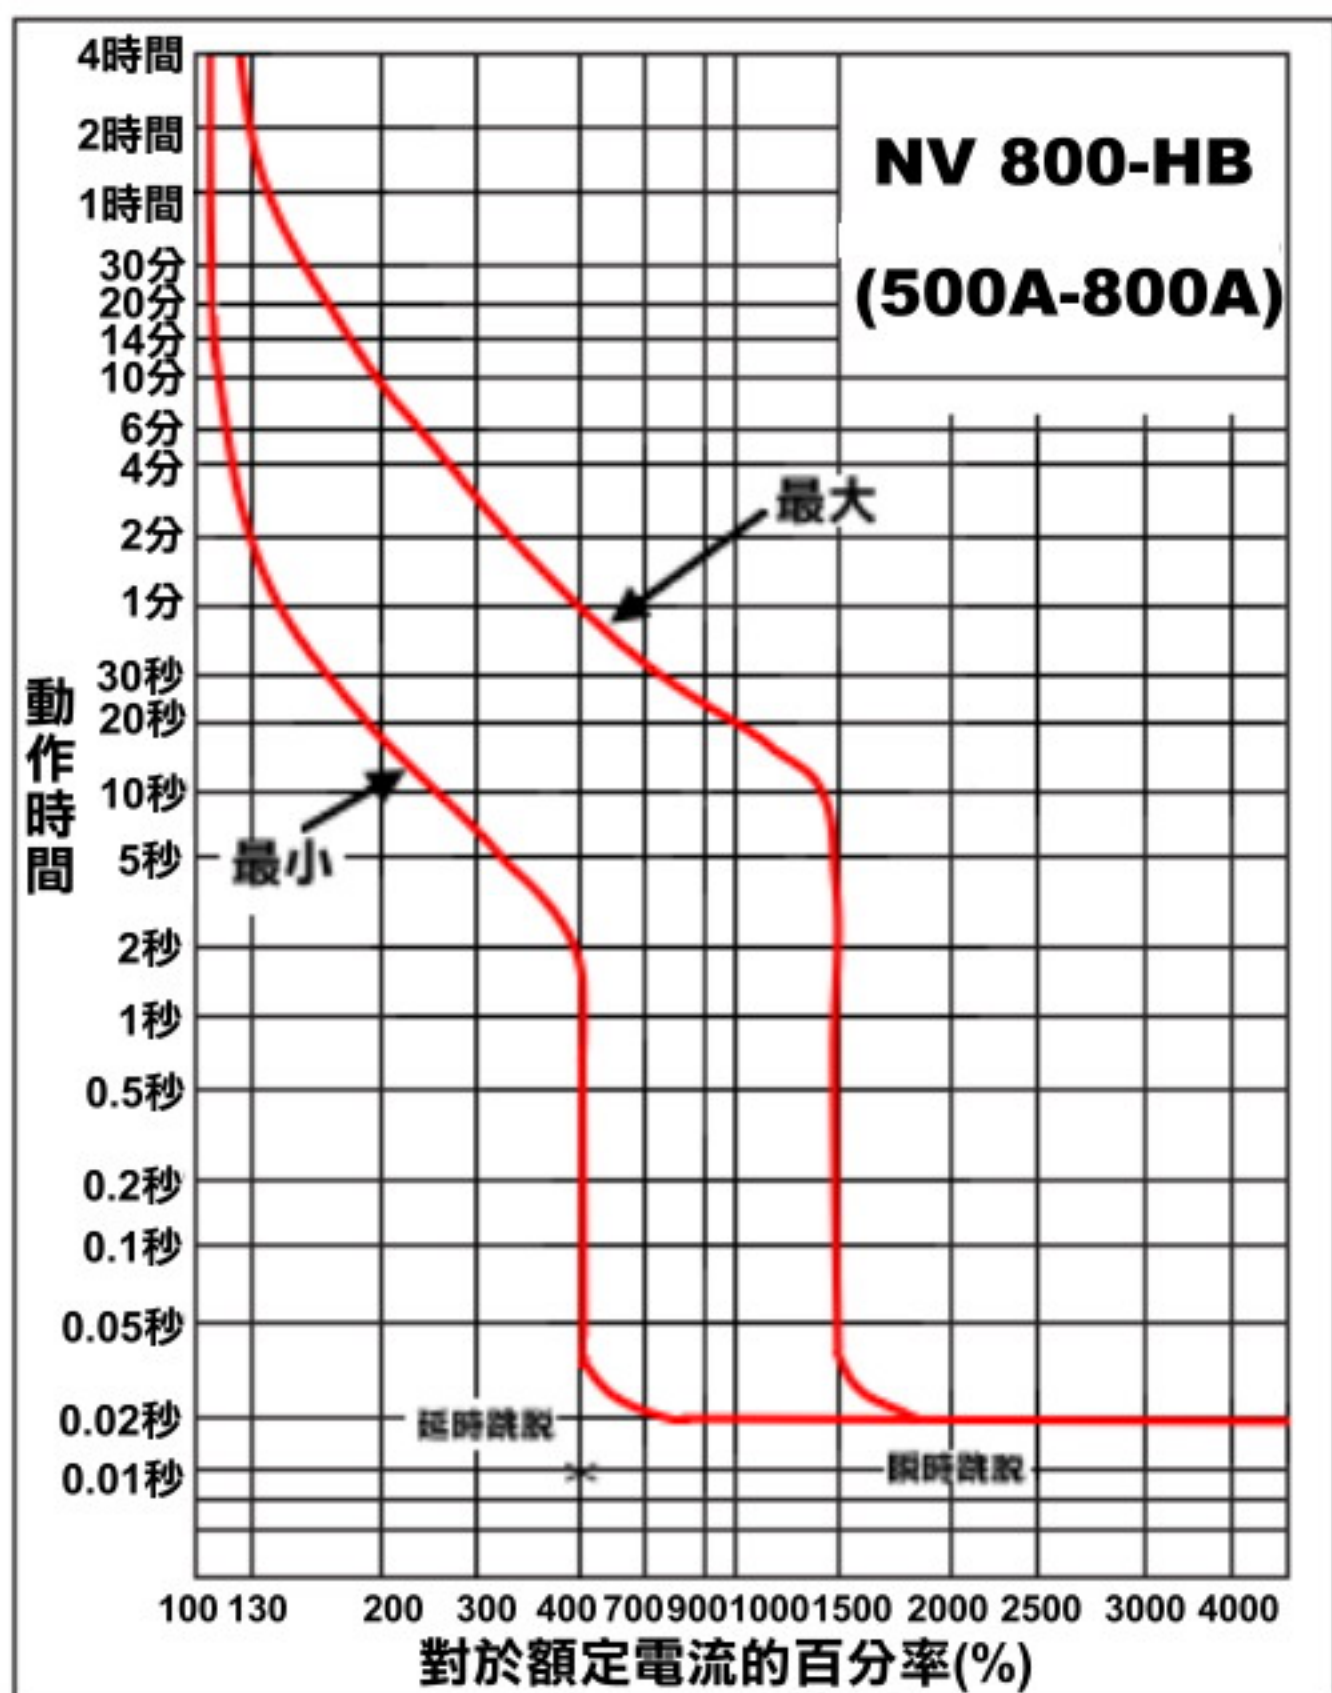

◆動作特性曲線

Operating Characteristics

◆周圍溫度補償曲線

Ambient Compensation